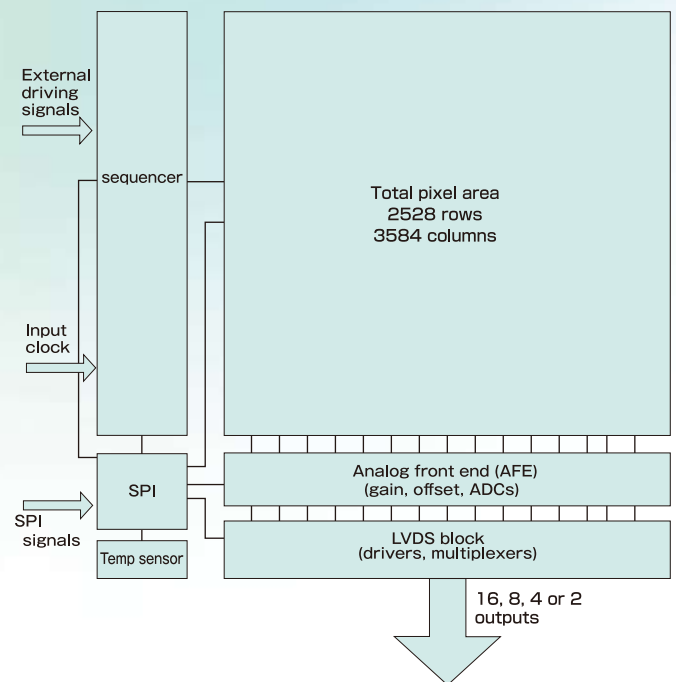

本仕様は予告無く変更する場合があります。

CMOSIS NV

Coveliersstraat 15
2600 Antwerpen
Belgium
Tel +32 3 260 17 30
Fax +32 3 260 17 79
info@cmosis.com

日本連絡先

グローバルアライアンス株式会社

〒100-0006
東京都千代田区有楽町2-7-1 有楽町イトシア12階
TEL: 03-6860-4805 FAX: 03-6860-4501
www.g-alliance.co.jp